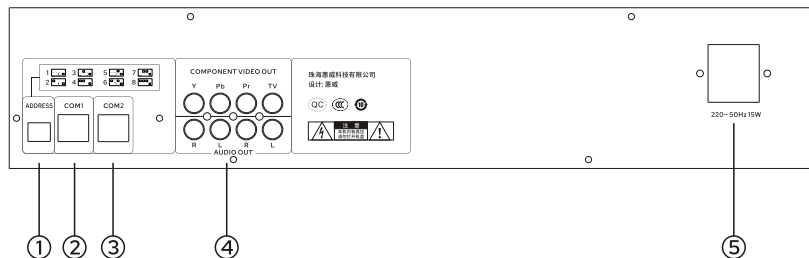

二、功能说明：

前面板

1. 电源开关：位置按下为打开电源，○位置按下为关闭电源。
2. 电源指示灯：打开电源时指示灯亮，关闭电源时指示灯不亮。
3. 进出碟仓门：支持12mm的碟片。
4. USB插口。
5. SD卡插口。
6. VFD显示屏：宽视角，工作状态一目了然。
7. 进出仓按键：控制进仓、出仓，并且当前播放将停止。
8. 停止按键：停止播放。
9. 循环模式控制键：控制播放模式，如单曲循环、全部重复、全部一次。
10. 上一曲按键：切换上一曲。
11. 播放/暂停键按键：控制播放或暂停。
12. 下一曲按键：切换下一曲。

后面板

1. 地址码设置(不受控没有此功能)
多台设备联机时，需要设置不同的地址码。
2. RJ45接口(不受控没有此功能)
总线接口，连接周边设备。可手拉手连接。
3. RJ45接口(不受控没有此功能)
总线接口，连接周边设备。可手拉手连接。
4. 音频输出接口
两组立体声音频输出。
5. 电源输入及保险
从该接口接入到电网。

三、功能及操作说明：

1. 按“▲”键放入光盘，设备将会从上次断点处开始播放。
2. 按“◀◀”键控制播放上一曲，按“▶▶”键控制下一曲。
注：如果是单曲循环播放模式则不能控制上一曲和下一曲。
按“▶|”键控制播放或暂停。
按“■”键停止播放。
3. 本产品支持光盘、SD卡、U盘。并且只有在没有光盘的情况下才会去播放SD卡，在没有光盘和SD卡才会去播放U盘中的媒体资源。
注：按“⏮”键控制播放播放模式，VFD显示屏显示“⏮”图标则表示是循环播放模式，但是不能确定是单曲循环还是全部循环，此时可以按“上一曲”按键或“下一曲”按键来判断。