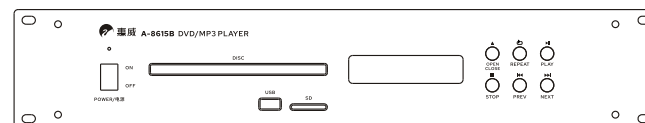

扫码关注惠威公众号
注册产品即享保修

CD播放器 (A-8615B MANUAL)

设计Design: 惠威
制造商Manufacturer: 珠海惠威科技有限公司
地址Address: 珠海市联港工业区东成路南1号
电话Tel: 400-090-9199

产品说明书
www.hivi.com

因设计变更等原因，所示资料可能与实物不符，恕不另行通知。
Due to the reasons in the change of design or others, product information contained here may not be in conformity with product itself. We reserve the right of no prior notice before change.