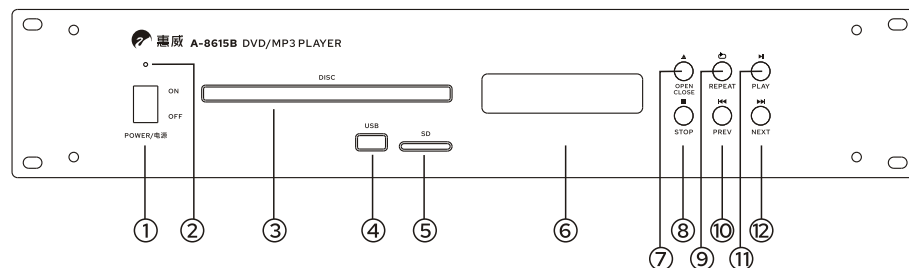

二、功能说明：

前面板

1. 电源开关：位置按下为打开电源，○位置按下为关闭电源。
2. 电源指示灯：打开电源时指示灯亮，关闭电源时指示灯不亮。
3. 进出碟仓门：支持12mm的碟片。
4. USB插口。
5. SD卡插口。
6. VFD显示屏：宽视角，工作状态一目了然。
7. 进出仓按键：控制进仓、出仓，并且当前播放将停止。
8. 停止按键：停止播放。
9. 循环模式控制键：控制播放模式，如单曲循环、全部重复、全部一次。
10. 上一曲按键：切换上一曲。
11. 播放/暂停键按键：控制播放或暂停。
12. 下一曲按键：切换下一曲。

后面板

1. 地址码设置(不受控没有此功能)
多台设备联机时，需要设置不同的地址码。
2. RJ45接口(不受控没有此功能)
总线接口，连接周边设备。可手拉手连接。
3. RJ45接口(不受控没有此功能)
总线接口，连接周边设备。可手拉手连接。
4. 音频输出接口
两组立体声音频输出。
5. 电源输入及保险
从该接口接入到电网。

三、功能及操作说明：

1. 按“▲”键放入光盘，设备将会从上次断点处开始播放。
2. 按“◀◀”键控制播放上一曲，按“▶▶”键控制下一曲。
注：如果是单曲循环播放模式则不能控制上一曲和下一曲。
按“▶|”键控制播放或暂停。
按“■”键停止播放。
3. 本产品支持光盘、SD卡、U盘。并且只有在没有光盘的情况下才会去播放SD卡，在没有光盘和SD卡才会去播放U盘中的媒体资源。
注：按“⏮”键控制播放播放模式，VFD显示屏显示“⏮”图标则表示是循环播放模式，但是不能确定是单曲循环还是全部循环，此时可以按“上一曲”按键或“下一曲”按键来判断。